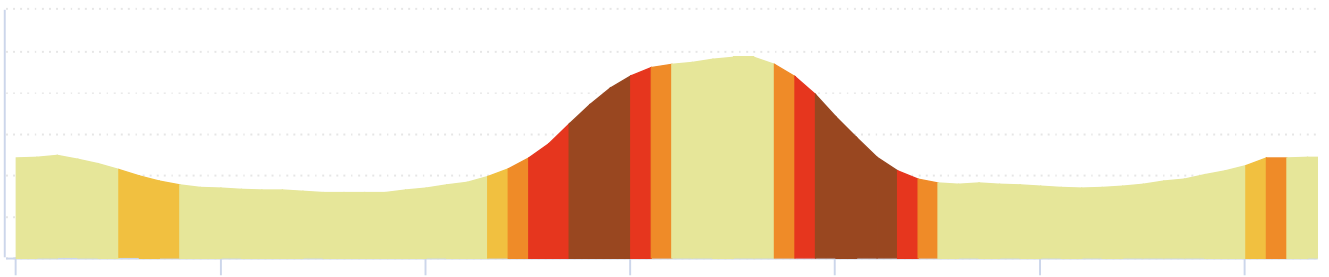

8699979 | Randonnée pédestre | Fontes 20181022

Fontès -> Fontès

6.215 km ↑ 165 m ↓ 164 m ▲ 64 m ▲ 195 m

<5%
<7%
<10%
<15%
>15%

Leaflet | © IGN France ign.fr

200 m

Le droit de reproduction est strictement réservé à un usage personnel et privé. Lors de la pratique de votre activité, veillez à respecter les propriétés et chemins privés et vous assurez de la praticabilité du parcours.