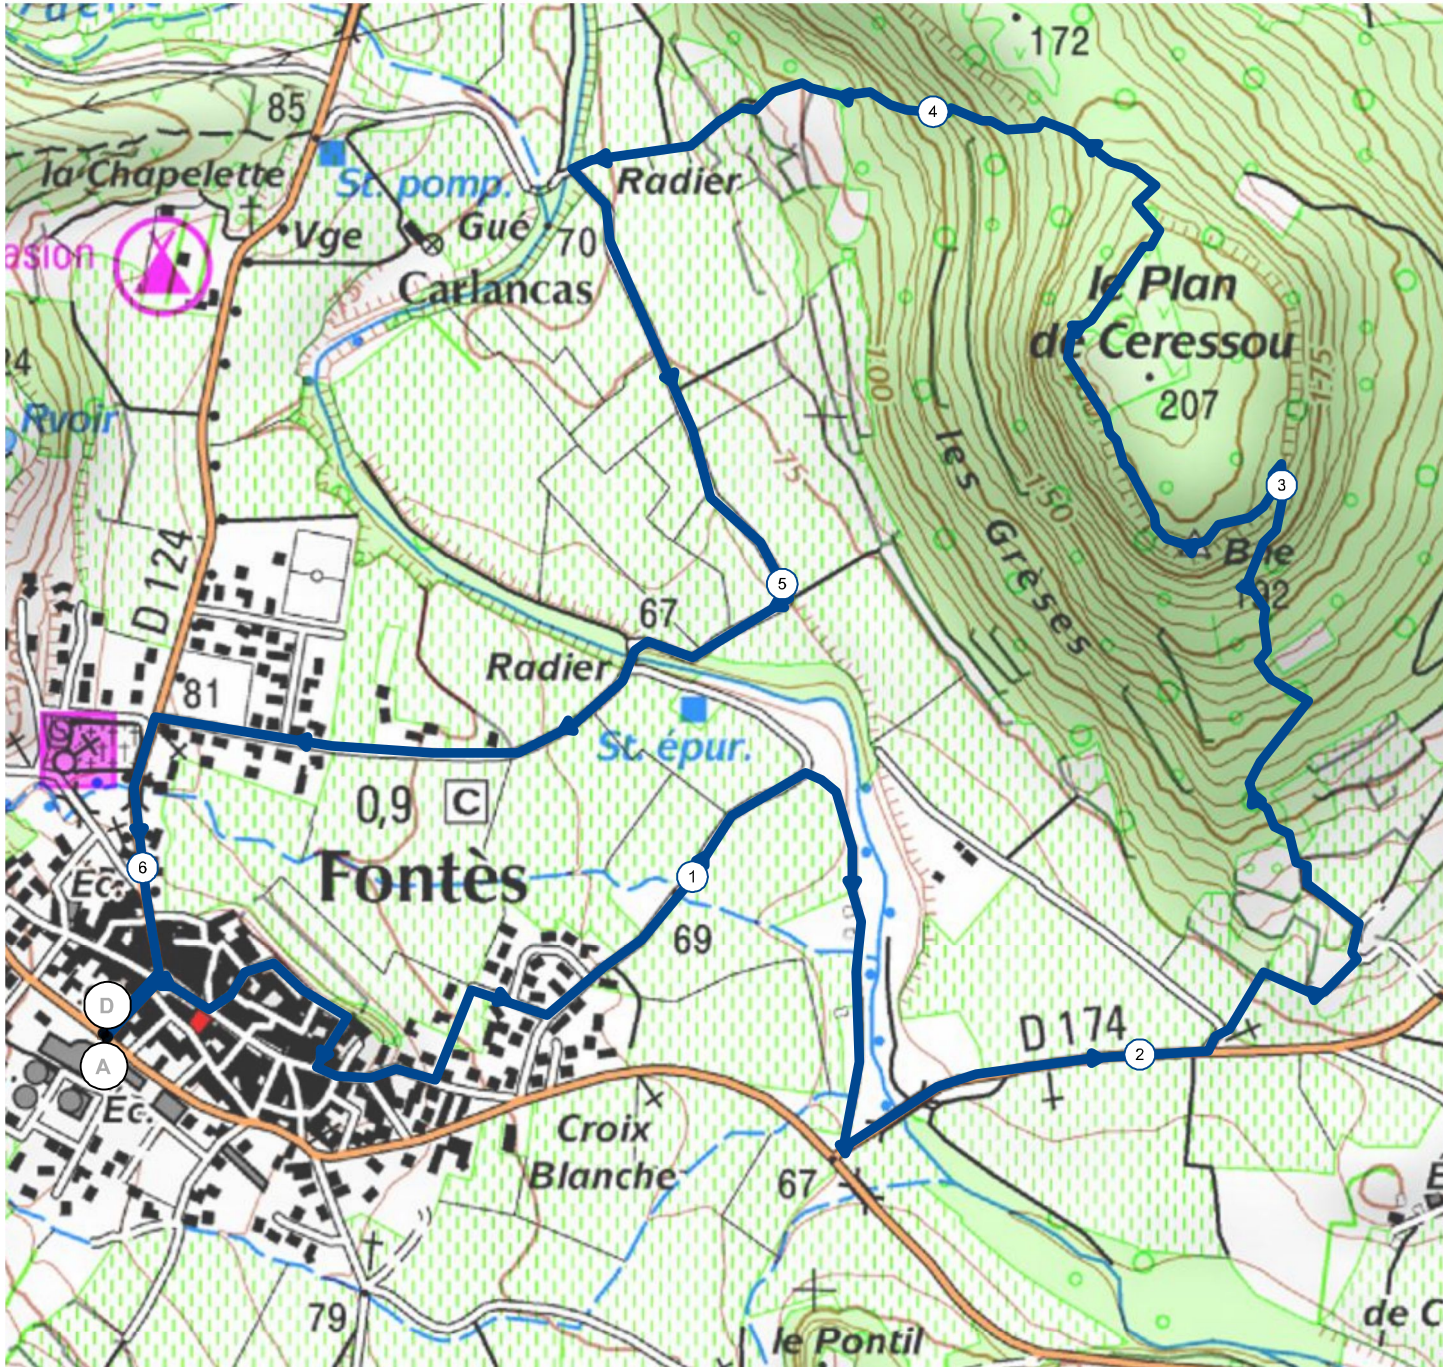

8699979 | Randonnée pédestre | Fontes 20181022

Fontès -> Fontès

6.215 km ↑ 165 m ↓ 164 m ▲ 64 m ▲ 195 m

<5%
<7%
<10%
<15%
>15%

Leaflet | © IGN France ign.fr

200 m

Le droit de reproduction est strictement réservé à un usage personnel et privé. Lors de la pratique de votre activité, veillez à respecter les propriétés et chemins privés et vous assurez de la praticabilité du parcours.

© 2018 Openrunner